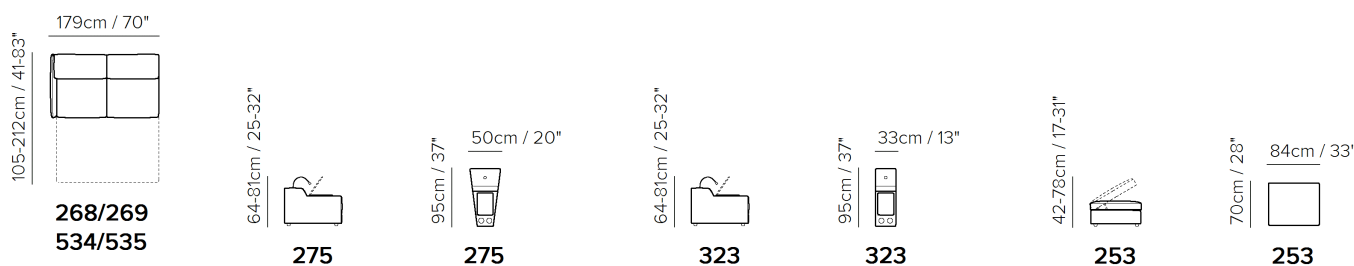

■ Vers. 450+275+269

■ Vers. 450+275+269

■ Vers. 450+275+338+275+452

**SCHEMATICS**

**COMPOSITION EXAMPLES**

TECHNICAL INFORMATION

	<b>COVERING</b>	Leather <input checked="" type="checkbox"/>	Soft Cover <input checked="" type="checkbox"/>				
	<b>LEGS</b>	Wood <input type="checkbox"/>	Metal <input type="checkbox"/>	Plastic <input checked="" type="checkbox"/>	Castors <input type="checkbox"/>	Upholstered <input type="checkbox"/>	
	<b>FILLING</b>	Arms	<input type="checkbox"/> Fiber <input checked="" type="checkbox"/> Foam <input type="checkbox"/> Feather/Fiber Mix <input type="checkbox"/> Feather	Seat cushion	<input type="checkbox"/> Fiber <input checked="" type="checkbox"/> Foam <input type="checkbox"/> Feather/Fiber Mix <input type="checkbox"/> Feather	Back cushion	<input type="checkbox"/> Fiber <input checked="" type="checkbox"/> Foam <input type="checkbox"/> Feather/Fiber Mix <input type="checkbox"/> Feather
	<b>COMFORT</b>	Standard Comfort <input checked="" type="checkbox"/>	Firm Comfort <input type="checkbox"/>				
	<b>FUNCTION</b>	Bed <input checked="" type="checkbox"/>	Electric motion <input checked="" type="checkbox"/>	Motion <input checked="" type="checkbox"/>	Recliner <input type="checkbox"/>	Sliding <input type="checkbox"/>	
	<b>OPTIONS</b>	Nails <input type="checkbox"/>	Removable <input type="checkbox"/>	Contrast Stitching <input type="checkbox"/>			

BED MECHANISM & MATTRESS

MECHANISM		MATTRESS		
VERSIONS	TYPE	VERSIONS	TYPE	DIMENSIONS
				W L H
268,269,534,535	Ready-Bed electro-welded - Double folding	264,268,269	GREENPLUS	140 195 11
264,529	Ready-Bed electro-welded - Double folding	529,534,535	Memory	140 195 11
266,468,469,530,536,537	Ready-Bed electro-welded - Double folding	530,536,537	Memory	160 195 11
		266,468,469	Memory	160 195 11

## NOTES

---

- Plastic Wrap (the model will be wrapped in a plastic bag)
- Feet height 3,5 cm