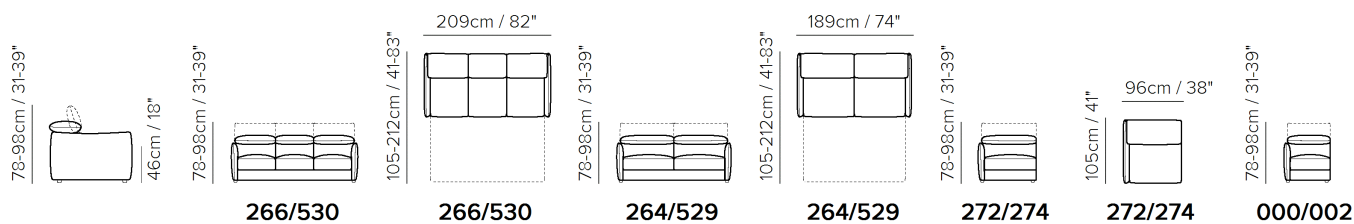

■ Vers. 450+275+269

■ Vers. 450+275+269

■ Vers. 450+275+338+275+452

**SCHEMATICS**

**COMPOSITION EXAMPLES**

TECHNICAL INFORMATION

	<b>COVERING</b>	Leather <input checked="" type="checkbox"/>	Soft Cover <input checked="" type="checkbox"/>				
	<b>LEGS</b>	Wood <input type="checkbox"/>	Metal <input type="checkbox"/>	Plastic <input checked="" type="checkbox"/>	Castors <input type="checkbox"/>	Upholstered <input type="checkbox"/>	
	<b>FILLING</b>	Arms	<input type="checkbox"/> Fiber <input checked="" type="checkbox"/> Foam <input type="checkbox"/> Feather/Fiber Mix <input type="checkbox"/> Feather	Seat cushion	<input type="checkbox"/> Fiber <input checked="" type="checkbox"/> Foam <input type="checkbox"/> Feather/Fiber Mix <input type="checkbox"/> Feather	Back cushion	<input type="checkbox"/> Fiber <input checked="" type="checkbox"/> Foam <input type="checkbox"/> Feather/Fiber Mix <input type="checkbox"/> Feather
	<b>COMFORT</b>	Standard Comfort <input checked="" type="checkbox"/>	Firm Comfort <input type="checkbox"/>				
	<b>FUNCTION</b>	Bed <input checked="" type="checkbox"/>	Electric motion <input checked="" type="checkbox"/>	Motion <input checked="" type="checkbox"/>	Recliner <input type="checkbox"/>	Sliding <input type="checkbox"/>	
	<b>OPTIONS</b>	Nails <input type="checkbox"/>	Removable <input type="checkbox"/>	Contrast Stitching <input type="checkbox"/>			

BED MECHANISM & MATTRESS

MECHANISM		MATTRESS		
VERSIONS	TYPE	VERSIONS	TYPE	DIMENSIONS
				W L H
268,269,534,535	Ready-Bed electro-welded - Double folding	264,268,269	GREENPLUS	140 195 11
264,529	Ready-Bed electro-welded - Double folding	529,534,535	Memory	140 195 11
266,468,469,530,536,537	Ready-Bed electro-welded - Double folding	530,536,537	Memory	160 195 11
		266,468,469	Memory	160 195 11

## NOTES

---

- Plastic Wrap (the model will be wrapped in a plastic bag)
- Feet height 3,5 cm