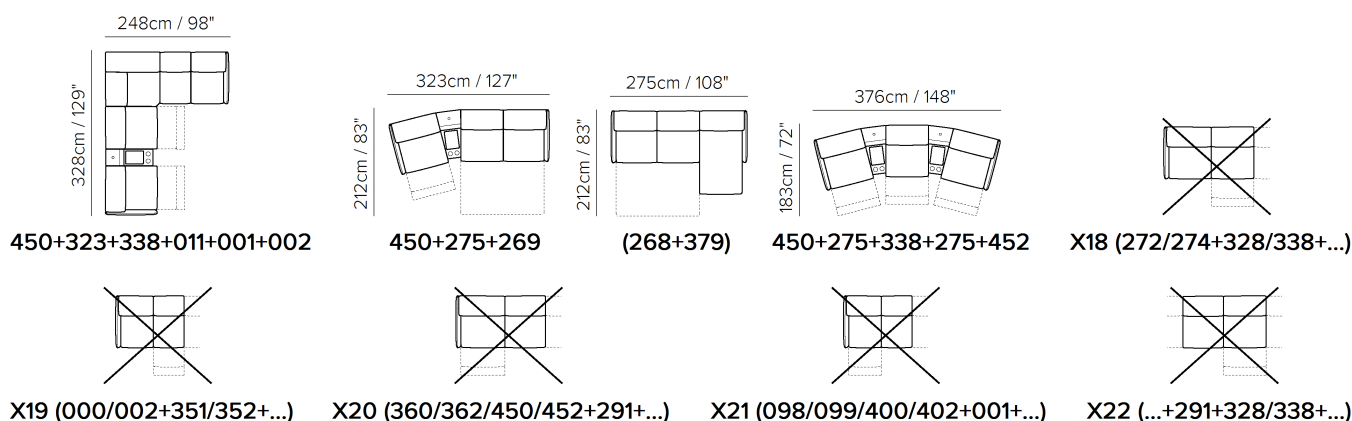

■ Vers. 450+275+269

■ Vers. 450+275+269

■ Vers. 450+275+338+275+452

**SCHEMATICS**

**COMPOSITION EXAMPLES**

TECHNICAL INFORMATION

	<b>COVERING</b>	Leather <input checked="" type="checkbox"/>	Soft Cover <input checked="" type="checkbox"/>				
	<b>LEGS</b>	Wood <input type="checkbox"/>	Metal <input type="checkbox"/>	Plastic <input checked="" type="checkbox"/>	Castors <input type="checkbox"/>	Upholstered <input type="checkbox"/>	
	<b>FILLING</b>	Arms	<input type="checkbox"/> Fiber <input checked="" type="checkbox"/> Foam <input type="checkbox"/> Feather/Fiber Mix <input type="checkbox"/> Feather	Seat cushion	<input type="checkbox"/> Fiber <input checked="" type="checkbox"/> Foam <input type="checkbox"/> Feather/Fiber Mix <input type="checkbox"/> Feather	Back cushion	<input type="checkbox"/> Fiber <input checked="" type="checkbox"/> Foam <input type="checkbox"/> Feather/Fiber Mix <input type="checkbox"/> Feather
	<b>COMFORT</b>	Standard Comfort <input checked="" type="checkbox"/>	Firm Comfort <input type="checkbox"/>				
	<b>FUNCTION</b>	Bed <input checked="" type="checkbox"/>	Electric motion <input checked="" type="checkbox"/>	Motion <input checked="" type="checkbox"/>	Recliner <input type="checkbox"/>	Sliding <input type="checkbox"/>	
	<b>OPTIONS</b>	Nails <input type="checkbox"/>	Removable <input type="checkbox"/>	Contrast Stitching <input type="checkbox"/>			

BED MECHANISM & MATTRESS

MECHANISM		MATTRESS		
VERSIONS	TYPE	VERSIONS	TYPE	DIMENSIONS
				W L H
268,269,534,535	Ready-Bed electro-welded - Double folding	264,268,269	GREENPLUS	140 195 11
264,529	Ready-Bed electro-welded - Double folding	529,534,535	Memory	140 195 11
266,468,469,530,536,537	Ready-Bed electro-welded - Double folding	530,536,537	Memory	160 195 11
		266,468,469	Memory	160 195 11

## NOTES

---

- Plastic Wrap (the model will be wrapped in a plastic bag)
- Feet height 3,5 cm