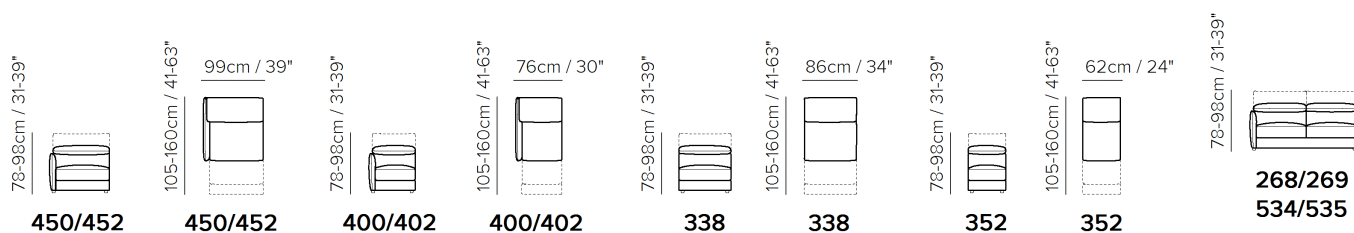

■ Vers. 450+275+269

■ Vers. 450+275+269

■ Vers. 450+275+338+275+452

**SCHEMATICS**

**COMPOSITION EXAMPLES**

TECHNICAL INFORMATION

	<b>COVERING</b>	Leather <input checked="" type="checkbox"/>	Soft Cover <input checked="" type="checkbox"/>				
	<b>LEGS</b>	Wood <input type="checkbox"/>	Metal <input type="checkbox"/>	Plastic <input checked="" type="checkbox"/>	Castors <input type="checkbox"/>	Upholstered <input type="checkbox"/>	
	<b>FILLING</b>	Arms	<input type="checkbox"/> Fiber <input checked="" type="checkbox"/> Foam <input type="checkbox"/> Feather/Fiber Mix <input type="checkbox"/> Feather	Seat cushion	<input type="checkbox"/> Fiber <input checked="" type="checkbox"/> Foam <input type="checkbox"/> Feather/Fiber Mix <input type="checkbox"/> Feather	Back cushion	<input type="checkbox"/> Fiber <input checked="" type="checkbox"/> Foam <input type="checkbox"/> Feather/Fiber Mix <input type="checkbox"/> Feather
	<b>COMFORT</b>	Standard Comfort <input checked="" type="checkbox"/>	Firm Comfort <input type="checkbox"/>				
	<b>FUNCTION</b>	Bed <input checked="" type="checkbox"/>	Electric motion <input checked="" type="checkbox"/>	Motion <input checked="" type="checkbox"/>	Recliner <input type="checkbox"/>	Sliding <input type="checkbox"/>	
	<b>OPTIONS</b>	Nails <input type="checkbox"/>	Removable <input type="checkbox"/>	Contrast Stitching <input type="checkbox"/>			

BED MECHANISM & MATTRESS

MECHANISM		MATTRESS		
VERSIONS	TYPE	VERSIONS	TYPE	DIMENSIONS
				W L H
268,269,534,535	Ready-Bed electro-welded - Double folding	264,268,269	GREENPLUS	140 195 11
264,529	Ready-Bed electro-welded - Double folding	529,534,535	Memory	140 195 11
266,468,469,530,536,537	Ready-Bed electro-welded - Double folding	530,536,537	Memory	160 195 11
		266,468,469	Memory	160 195 11

## NOTES

---

- Plastic Wrap (the model will be wrapped in a plastic bag)
- Feet height 3,5 cm