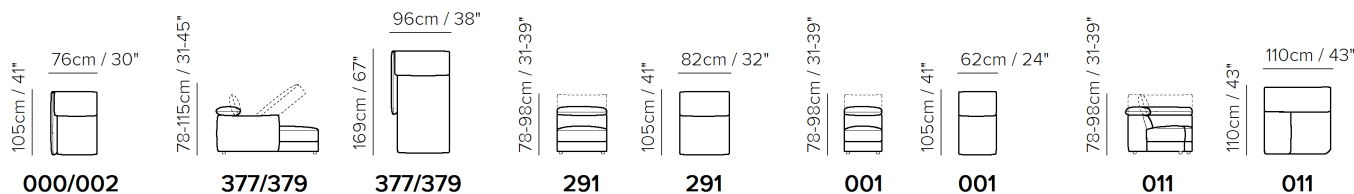

■ Vers. 450+275+269

■ Vers. 450+275+269

■ Vers. 450+275+338+275+452

**SCHEMATICS**

**COMPOSITION EXAMPLES**

TECHNICAL INFORMATION

	<b>COVERING</b>	Leather <input checked="" type="checkbox"/>	Soft Cover <input checked="" type="checkbox"/>				
	<b>LEGS</b>	Wood <input type="checkbox"/>	Metal <input type="checkbox"/>	Plastic <input checked="" type="checkbox"/>	Castors <input type="checkbox"/>	Upholstered <input type="checkbox"/>	
	<b>FILLING</b>	Arms	<input type="checkbox"/> Fiber <input checked="" type="checkbox"/> Foam <input type="checkbox"/> Feather/Fiber Mix <input type="checkbox"/> Feather	Seat cushion	<input type="checkbox"/> Fiber <input checked="" type="checkbox"/> Foam <input type="checkbox"/> Feather/Fiber Mix <input type="checkbox"/> Feather	Back cushion	<input type="checkbox"/> Fiber <input checked="" type="checkbox"/> Foam <input type="checkbox"/> Feather/Fiber Mix <input type="checkbox"/> Feather
	<b>COMFORT</b>	Standard Comfort <input checked="" type="checkbox"/>	Firm Comfort <input type="checkbox"/>				
	<b>FUNCTION</b>	Bed <input checked="" type="checkbox"/>	Electric motion <input checked="" type="checkbox"/>	Motion <input checked="" type="checkbox"/>	Recliner <input type="checkbox"/>	Sliding <input type="checkbox"/>	
	<b>OPTIONS</b>	Nails <input type="checkbox"/>	Removable <input type="checkbox"/>	Contrast Stitching <input type="checkbox"/>			

BED MECHANISM & MATTRESS

MECHANISM		MATTRESS		
VERSIONS	TYPE	VERSIONS	TYPE	DIMENSIONS
				W L H
268,269,534,535	Ready-Bed electro-welded - Double folding	264,268,269	GREENPLUS	140 195 11
264,529	Ready-Bed electro-welded - Double folding	529,534,535	Memory	140 195 11
266,468,469,530,536,537	Ready-Bed electro-welded - Double folding	530,536,537	Memory	160 195 11
		266,468,469	Memory	160 195 11

## NOTES

---

- Plastic Wrap (the model will be wrapped in a plastic bag)
- Feet height 3,5 cm